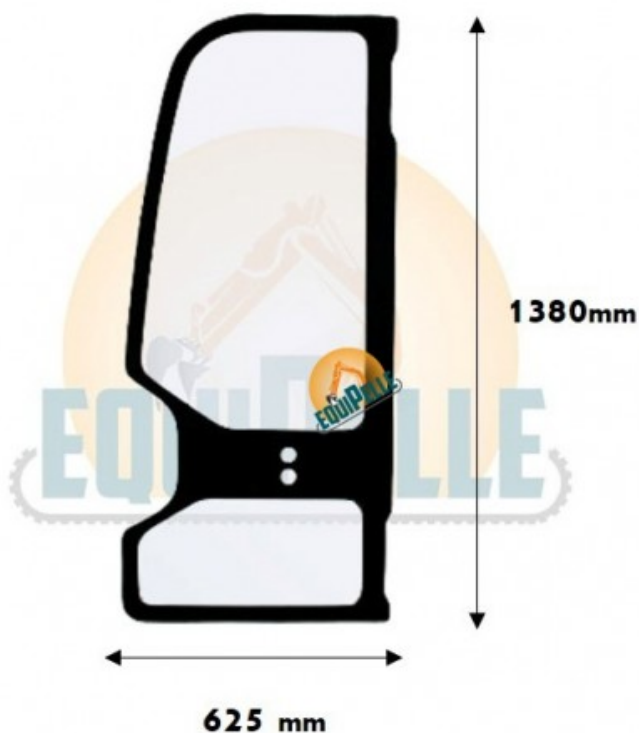

VITRE de PORTE COMPLÈTE pour TAKEUCHI TB125

Prix du produit :

0,00 € taxe inclu

Codes produits :

Référence EQVT002

EAN13 : -

CUP : -

Description du produit :

Contactez nous pour obtenir un prix livraison incluse pour cet article.

Description brève du produit :

Cette porte remplacera la porte d'origine de votre mini pelle TAKEUCHI TB125

caractéristiques du produit :

Couleur: Transparent

Emplacement: Porte complète

Forme: Plate

Largeur (mm): 625

Type de verre: Trempé

Nombre de trous (vitre): 0

Hauteur de la vitre (mm): 1380

TAKEUCHI: TB125