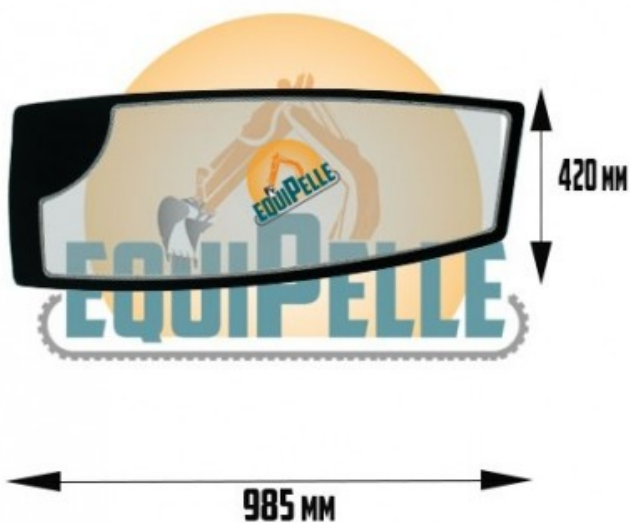


VITRE DE PORTE partie inférieure, pour JCB JS130W, JS145W, JS160W, JS175W

Prix du produit :

0,00 € taxe inclu

Codes produits :

Référence EQVT009

EAN13 : -

CUP : -

Description du produit :

Contactez nous pour obtenir un prix livraison incluse pour cet article.

Description brève du produit :

Cette vitre remplacera la vitre d'origine de votre machine sur votre JCB JS130W, JS145W, JS160W ou JS175W

caractéristiques du produit :

Couleur: Transparent

Emplacement: Porte partie inférieure

Forme: Plate

Largeur (mm): 985

Type de verre: Trempé

Nombre de trous (vitre): 0

Hauteur de la vitre (mm): 420