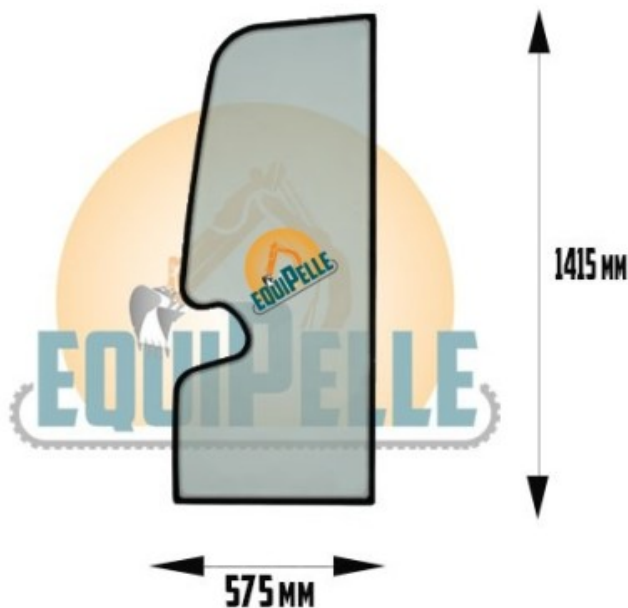


VITRE de PORTE COMPLÈTE pour VOLVO EC27C

Prix du produit :

0,00 € taxe inclu

Codes produits :

Référence EQVT005

EAN13 : -

CUP : -

Description du produit :

Contactez nous pour obtenir un prix livraison incluse pour cet article.

Description brève du produit :

Cette porte remplacera la porte d'origine de votre mini pelle **VOLVO EC27C**

caractéristiques du produit :

Couleur: Transparent

Emplacement: Porte complète

Forme: Plate

Largeur (mm): 575

Type de verre: Trempé

Nombre de trous (vitre): 1

Hauteur de la vitre (mm): 1415

VOLVO: EC27C